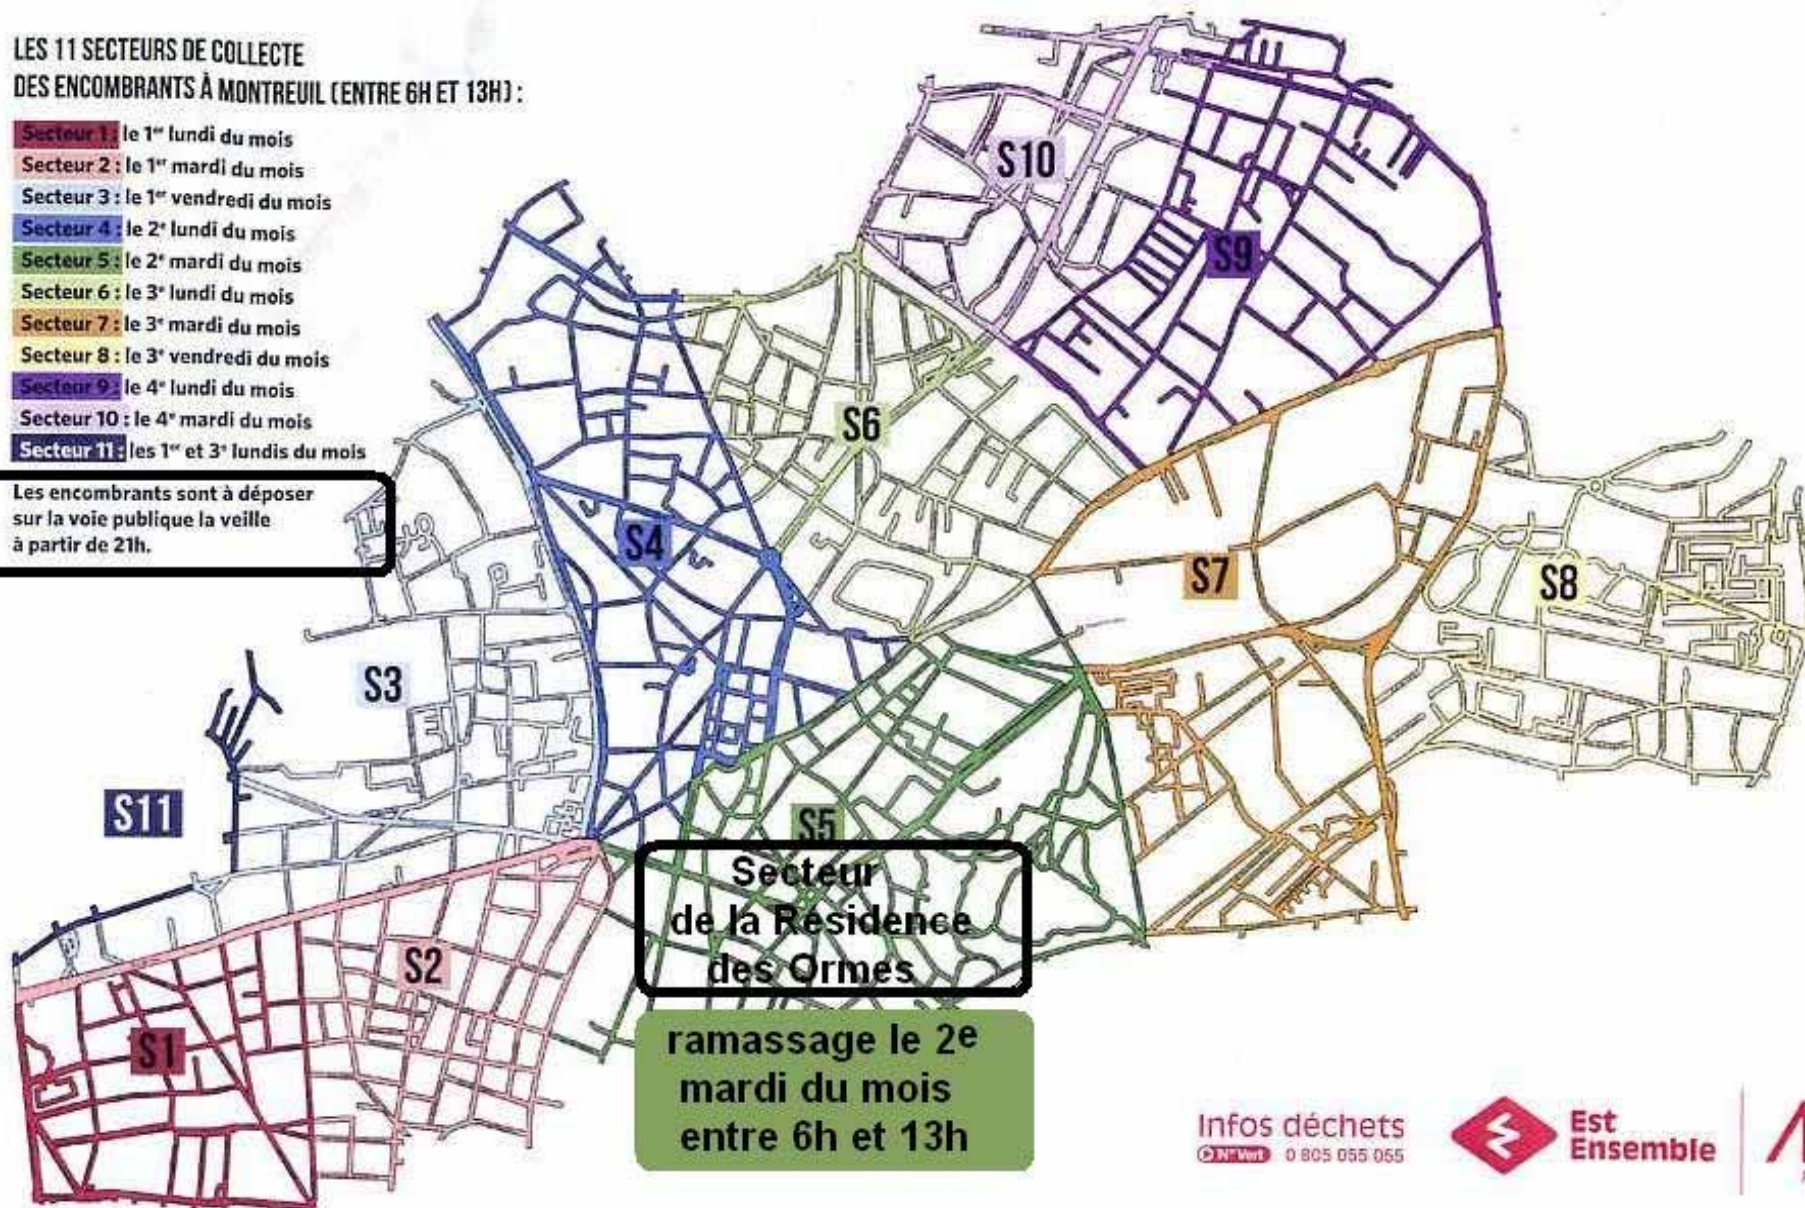

LA COLLECTE DES ENCOMBRANTS CHEZ VOUS

LES 11 SECTEURS DE COLLECTE
DES ENCOMBRANTS À MONTREUIL (ENTRE 6H ET 13H) :

- Secteur 1 : le 1^{er} lundi du mois
- Secteur 2 : le 1^{er} mardi du mois
- Secteur 3 : le 1^{er} vendredi du mois
- Secteur 4 : le 2^e lundi du mois
- Secteur 5 : le 2^e mardi du mois
- Secteur 6 : le 3^e lundi du mois
- Secteur 7 : le 3^e mardi du mois
- Secteur 8 : le 3^e vendredi du mois
- Secteur 9 : le 4^e lundi du mois
- Secteur 10 : le 4^e mardi du mois
- Secteur 11 : les 1^{er} et 3^e lundis du mois

Les encombrants sont à déposer
sur la voie publique la veille
à partir de 21h.

Infos déchets
0 805 055 055

Est Ensemble

Montreuil.fr

Propreté

Depuis plusieurs années, le ramassage des encombrants sur rendez-vous téléphonique s'était montré insatisfaisant, et les tas sauvages proliféraient de manière anarchique dans les rues de la commune. Revenir à un ramassage à date fixe, c'était l'un des engagements de Patrice Bessac, maire de Montreuil. C'est chose faite

depuis le 1^{er} juin. Désormais, le ramassage se fait avec un rendez-vous mensuel à date fixe. Montreuil est répartie en onze secteurs de collecte. En consultant la carte ci-dessus chacun saura quand il peut se débarrasser de ses encombrants, sans oublier qu'il faut les sortir sur le trottoir la veille à partir de 21 heures et que les camions de collecte passeront entre 6 heures et 13 heures le lendemain. Par exemple, dans le secteur 1, le ramassage aura lieu le

peintures, des produits toxiques et des pneus. Tous devront être déposés en déchetterie, soit à la déchetterie de Montreuil, 127, rue Pierre-de-Montreuil, du lundi au vendredi de 12 h 30 à 19 heures, le samedi de 10 heures à 19 heures, les dimanches et jours fériés de 9 heures à 13 heures, soit à la déchetterie mobile, place de la République, le quatrième samedi de chaque mois de 8 h 30 à 12 h 30.